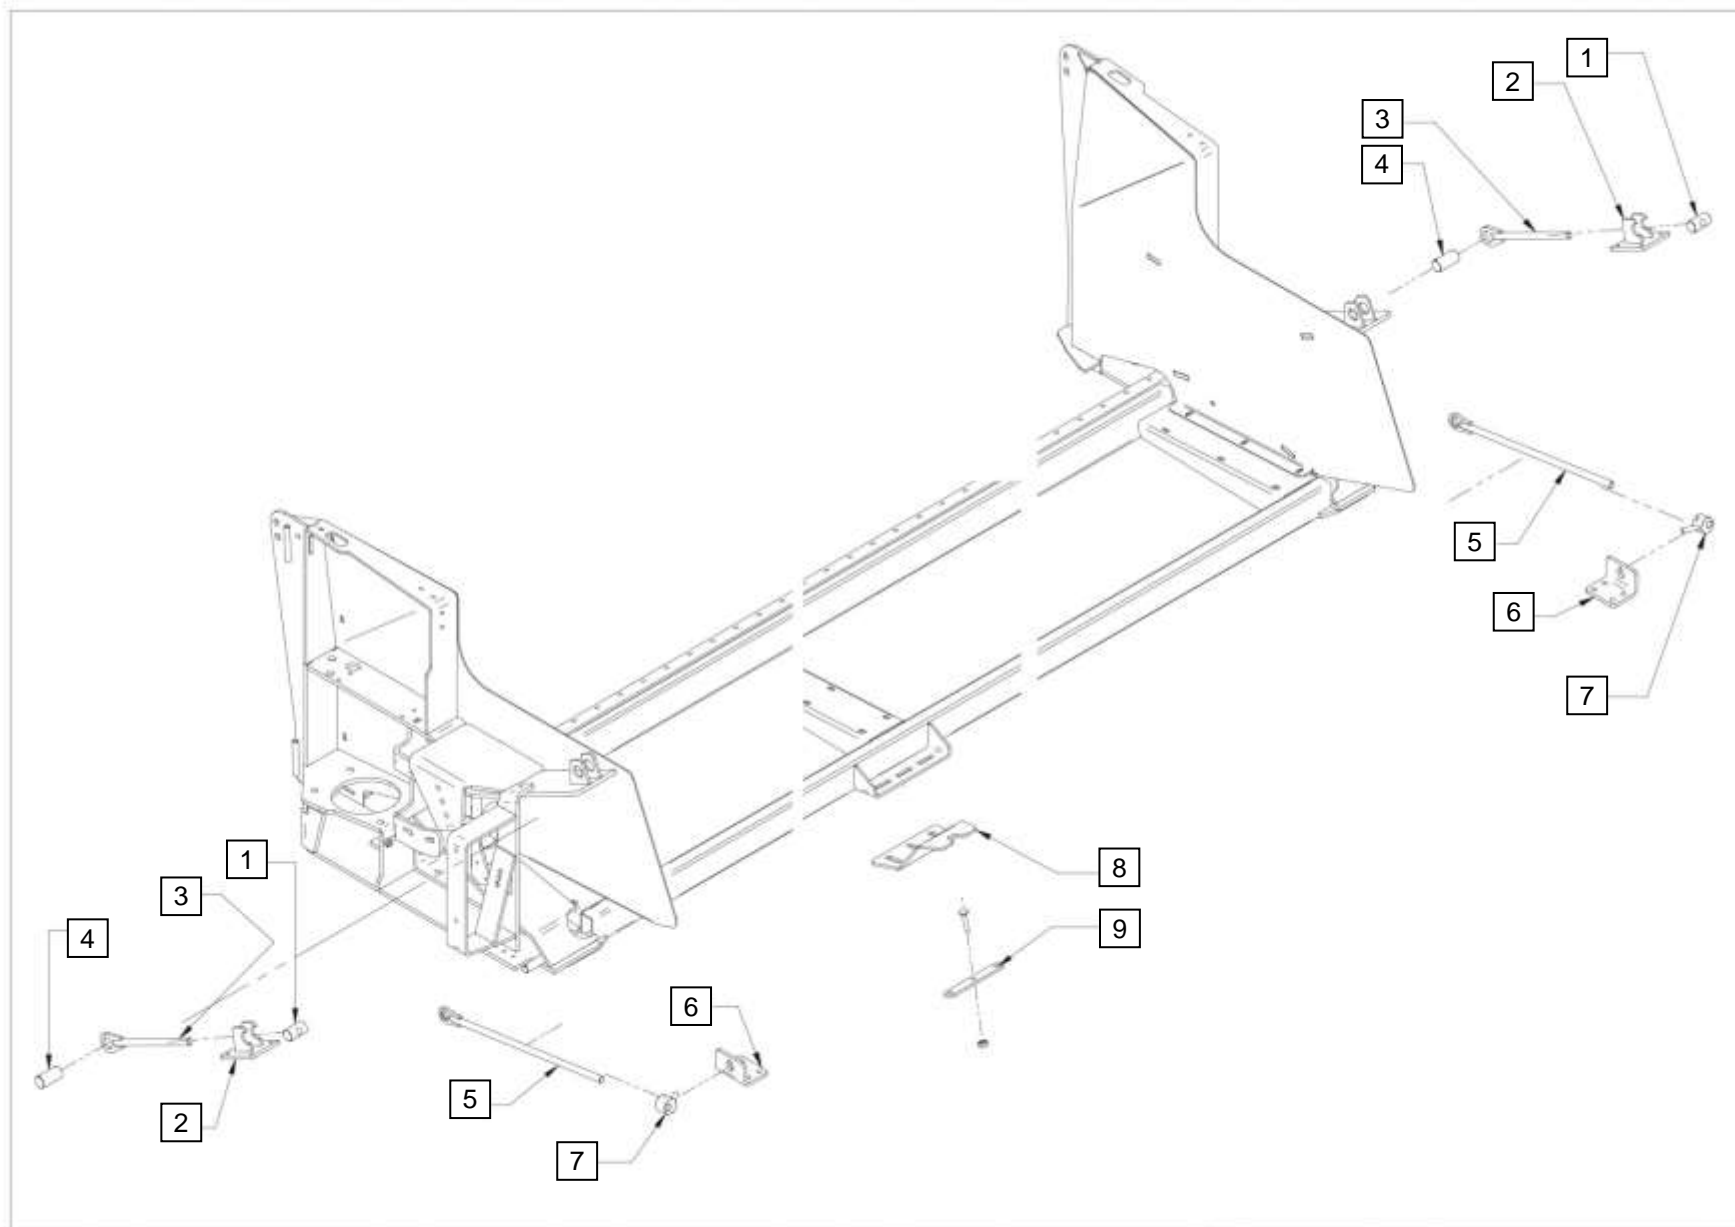

ERSATZTEILLISTE
SPARE PARTS LIST
Каталог запасных частей

Pos pos. поз.	EDV Nr Ref. №	Bezeichnung	description	наименование	Stück/ pieces/штуки
1	12-051966	Anlenkbolzen	bolt	втулка	2
2	12-052037	Befestigungshaken	fixing hook	крепёжный крючок	2
3	12-050784	Arretierungsschraube	locking screw	Установочный болт	2
4	12-051965	Anlenkbolzen	bolt	втулка	2
5	12-052042	Befestigungsschraube	fastening screw	Крепёжный болт	2
6	12-052180	Halter	holder	Планка-держатель	2
7	12-052041	Befestigungsöse	fastening eye	Проушина	2
8	12-052181	Klammer	clip	Скоба	1
9	12-051968	Gegenlager	counter bearing	Крепежная планка	1