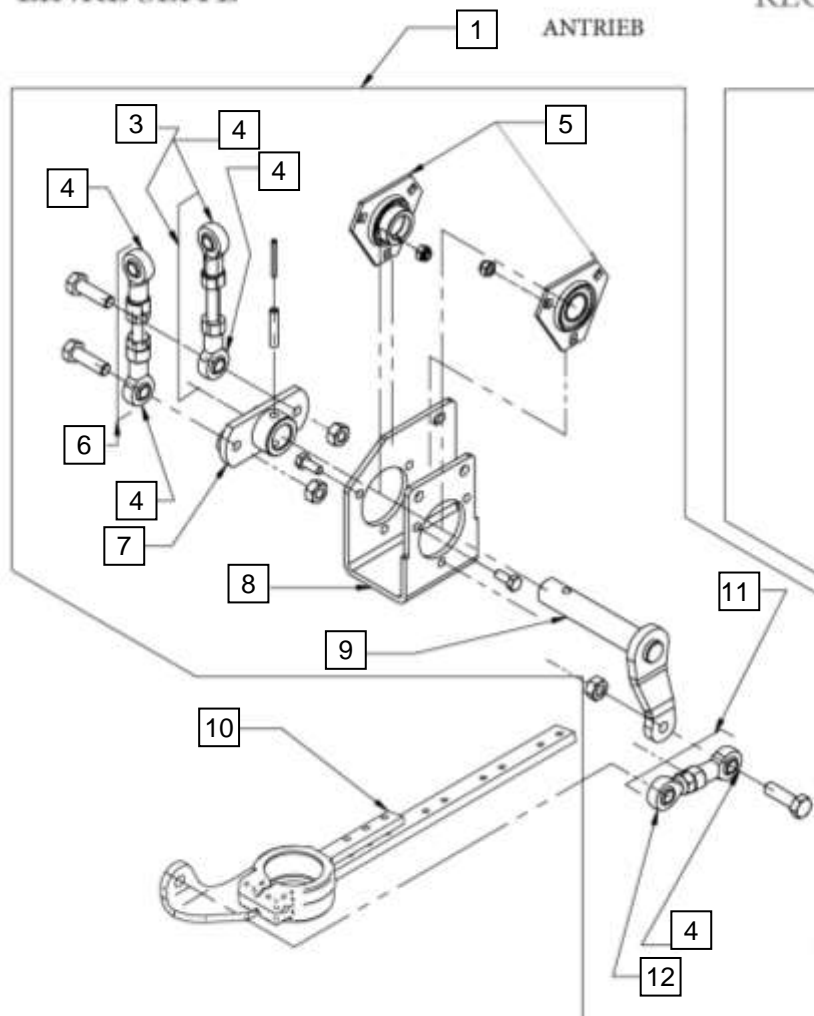

LINKE SEITE