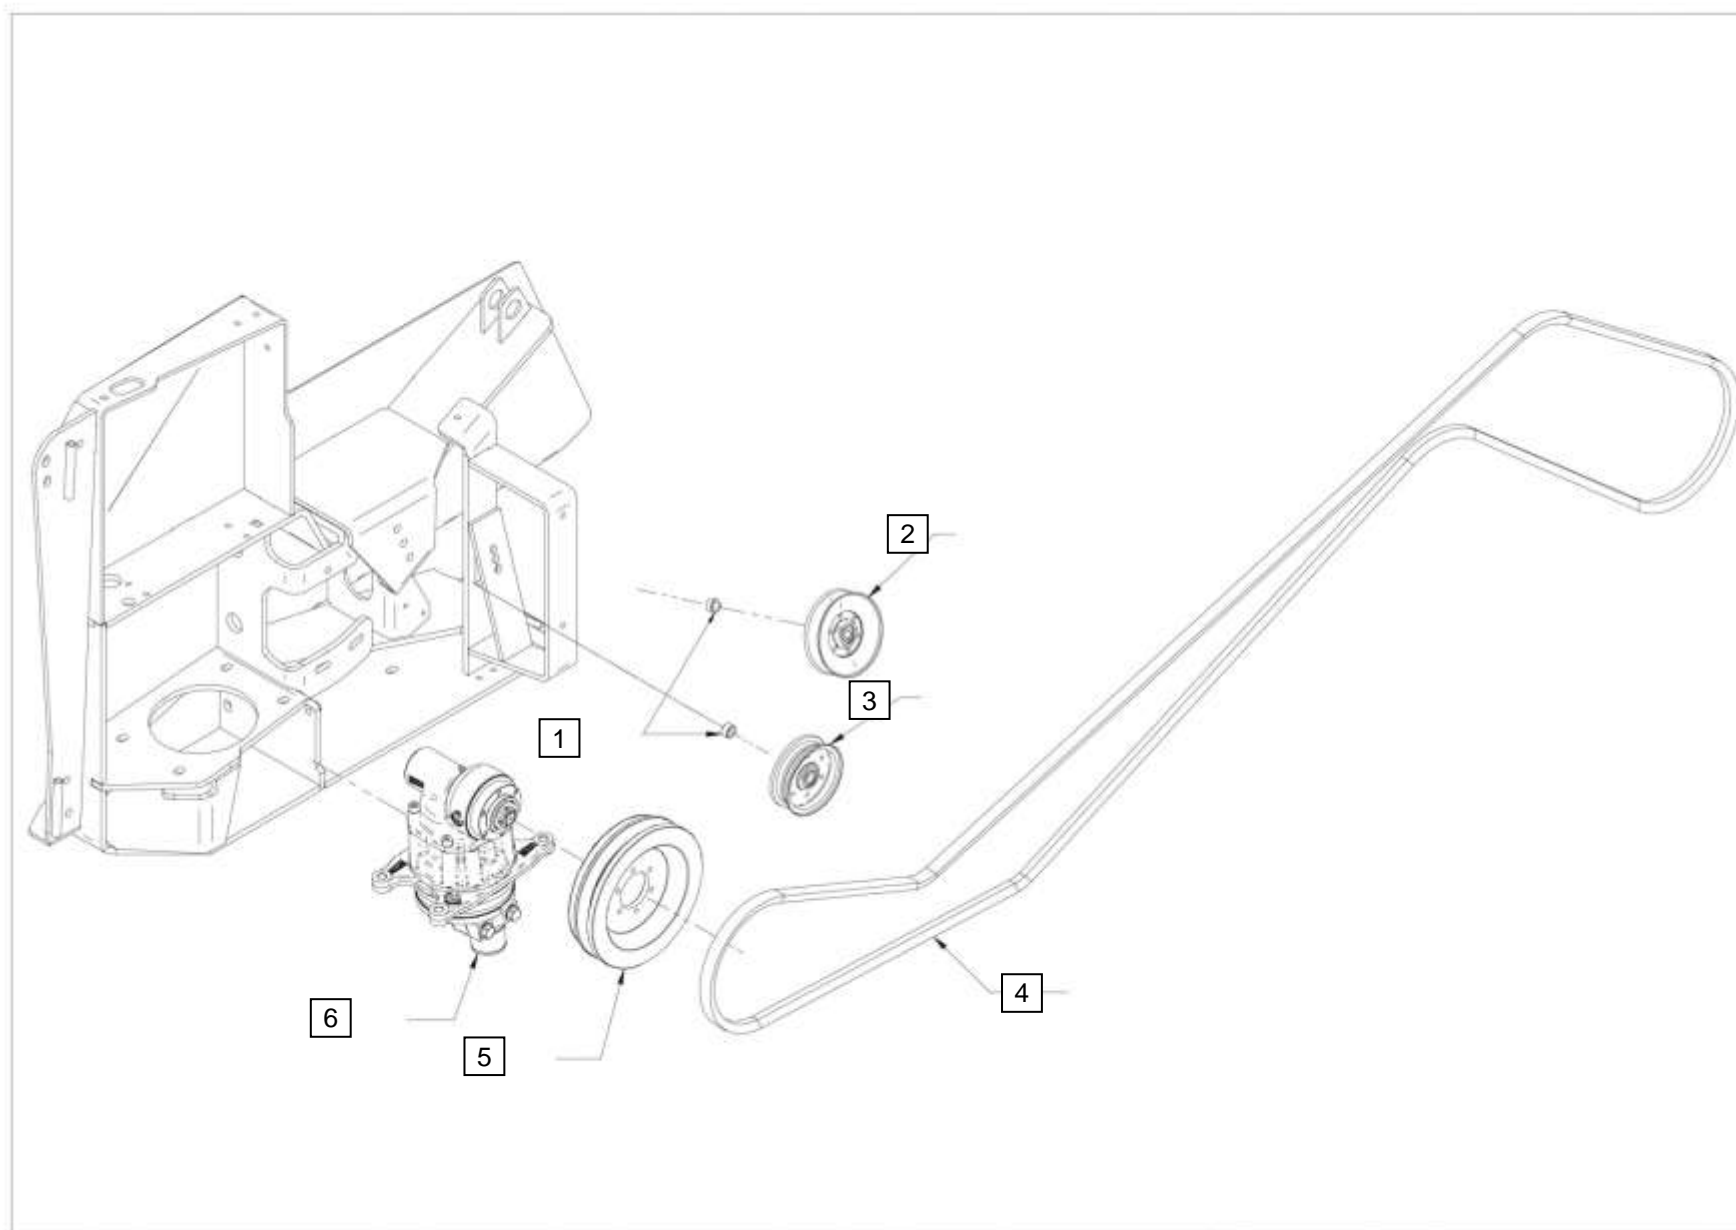

Pos	EDV Nr	Bezeichnung	description	Название	Version	Version bestimmung	Stück pieces штуки
1	12-051953	Buchse	bush	Втулка			1
2	12-080063	Rolle oben	v-belt roll, top	Направляющий ролик верхний			1
3	12-051954	Rolle unten	roll, bottom	Направляющий ролик нижний			1
4	12-052179	Keilriemen	v-belt	Клиновый ремень			1
5	12-052035	Keilriemenscheibe	v-belt pulley	Шкив жатки			1
6	12-050827	Antrieb kompl.	drive cpl.	Привод в сборе			1