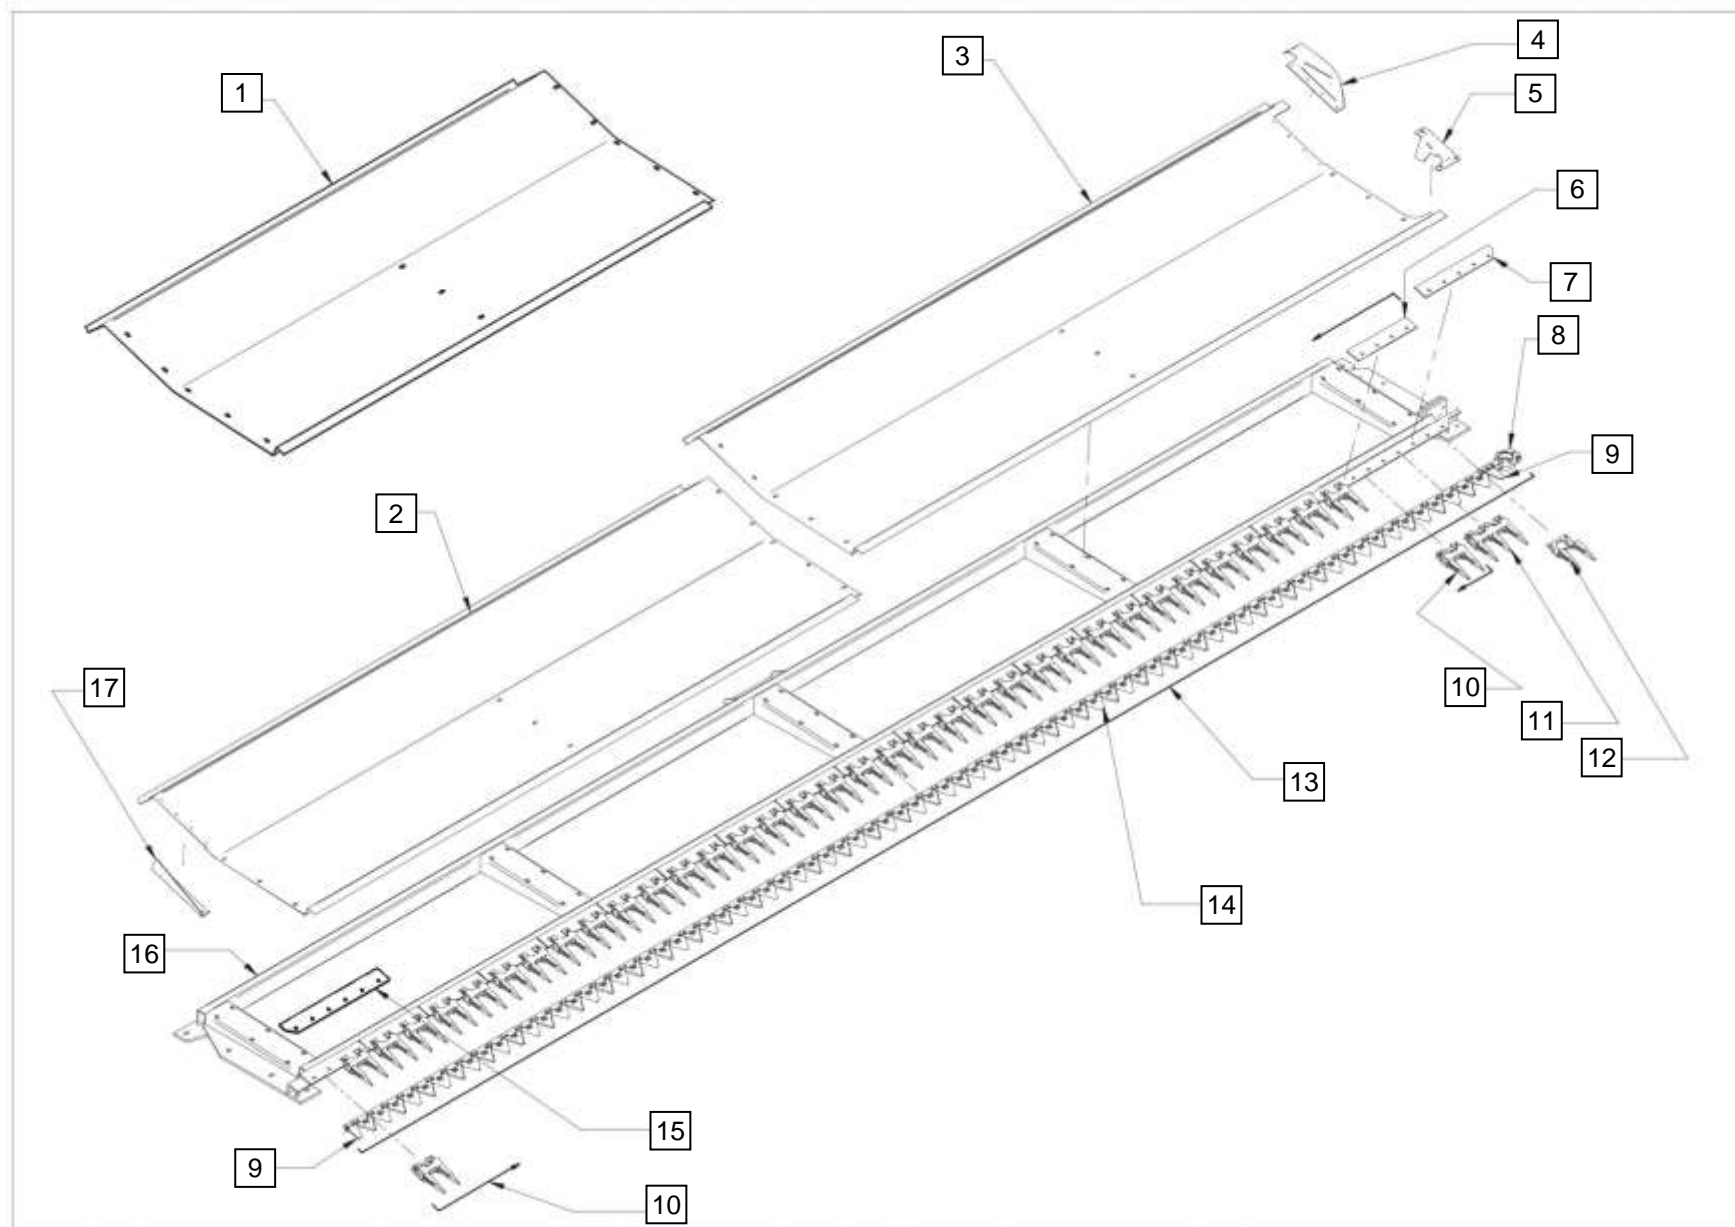

ERSATZTEILLISTE
SPARE PARTS LIST
Каталог запасных частей

www.ziegler-harvesting.com

ZIEGLER
Harvesting

Pos	EDV Nr	Bezeichnung	description	Название	Version	Version bestimmung	Stück pieces штуки
1	12-052156	Abdeckblech mitte	cover plate middle	Панель средняя		7M	1
1	12-052157	Abdeckblech mitte	cover plate middle	Панель средняя		9M	1
1	12-052156	Abdeckblech mitte	cover plate middle	Панель средняя		9M	1
2	12-052158	Abdeckblech rechts	cover plate right	Панель правая		6M, 7M, 9M,	1
2	12-052159	Abdeckblech rechts	cover plate right	Панель правая		5M	1
3	12-052160	Abdeckblech links	cover plate left	Панель левая			1
4	12-052161	Blende links	cover left	Планка левая			1
5	12-052162	Blende links	cover left	Планка левая			1
6	12-051911	Blende Messerträger o. Messerplatte	cover	Планка			1
7	12-052073	Blende links Messerträger o. Messerplatte	cover left	Планка левая			1
8	12-051913	Messerantrieb	knife drive	Привод ножа			1
9	12-050983	Mähklinge Endstück	knife blade end piece	Концевой сегмент ножа			2
10	12-050826	Doppelfinger	double finger	Двойной палец			1
10	12-050826	Doppelfinger	double finger	Двойной палец			1
11	12-052072	Dreifachfinger	triple finger	Тройной палец			1
12	12-052163	Doppelfinger	double finger	Двойной палец			1
13	12-052164	Mähmessser kompl.	mowing blade cpl.	Нож подвижный в сборе		5M	1
13	12-052165	Mähmessser kompl.	mowing blade cpl.	Нож подвижный в сборе		6M	1
13	12-052166	Mähmessser kompl.	mowing blade cpl.	Нож подвижный в сборе		7M	1
13	12-052167	Mähmessser kompl.	mowing blade cpl.	Нож подвижный в сборе		9M	1
14	12-050786	Mähklinge Schumacher	knife blade	Сегмент ножа Schumacher			1
15	12-052112	Blende	cover	Планка		7M 1SZT	1
16	12-052168	Rahmen	frame	Рама		5M	1
16	12-052169	Rahmen	frame	Рама		6M	1
16	12-052170	Rahmen	frame	Рама		7M	1
16	12-052171	Rahmen	frame	Рама		9M	1
17	12-052012	Blende rechts	cover rihgt	Планка правая			1