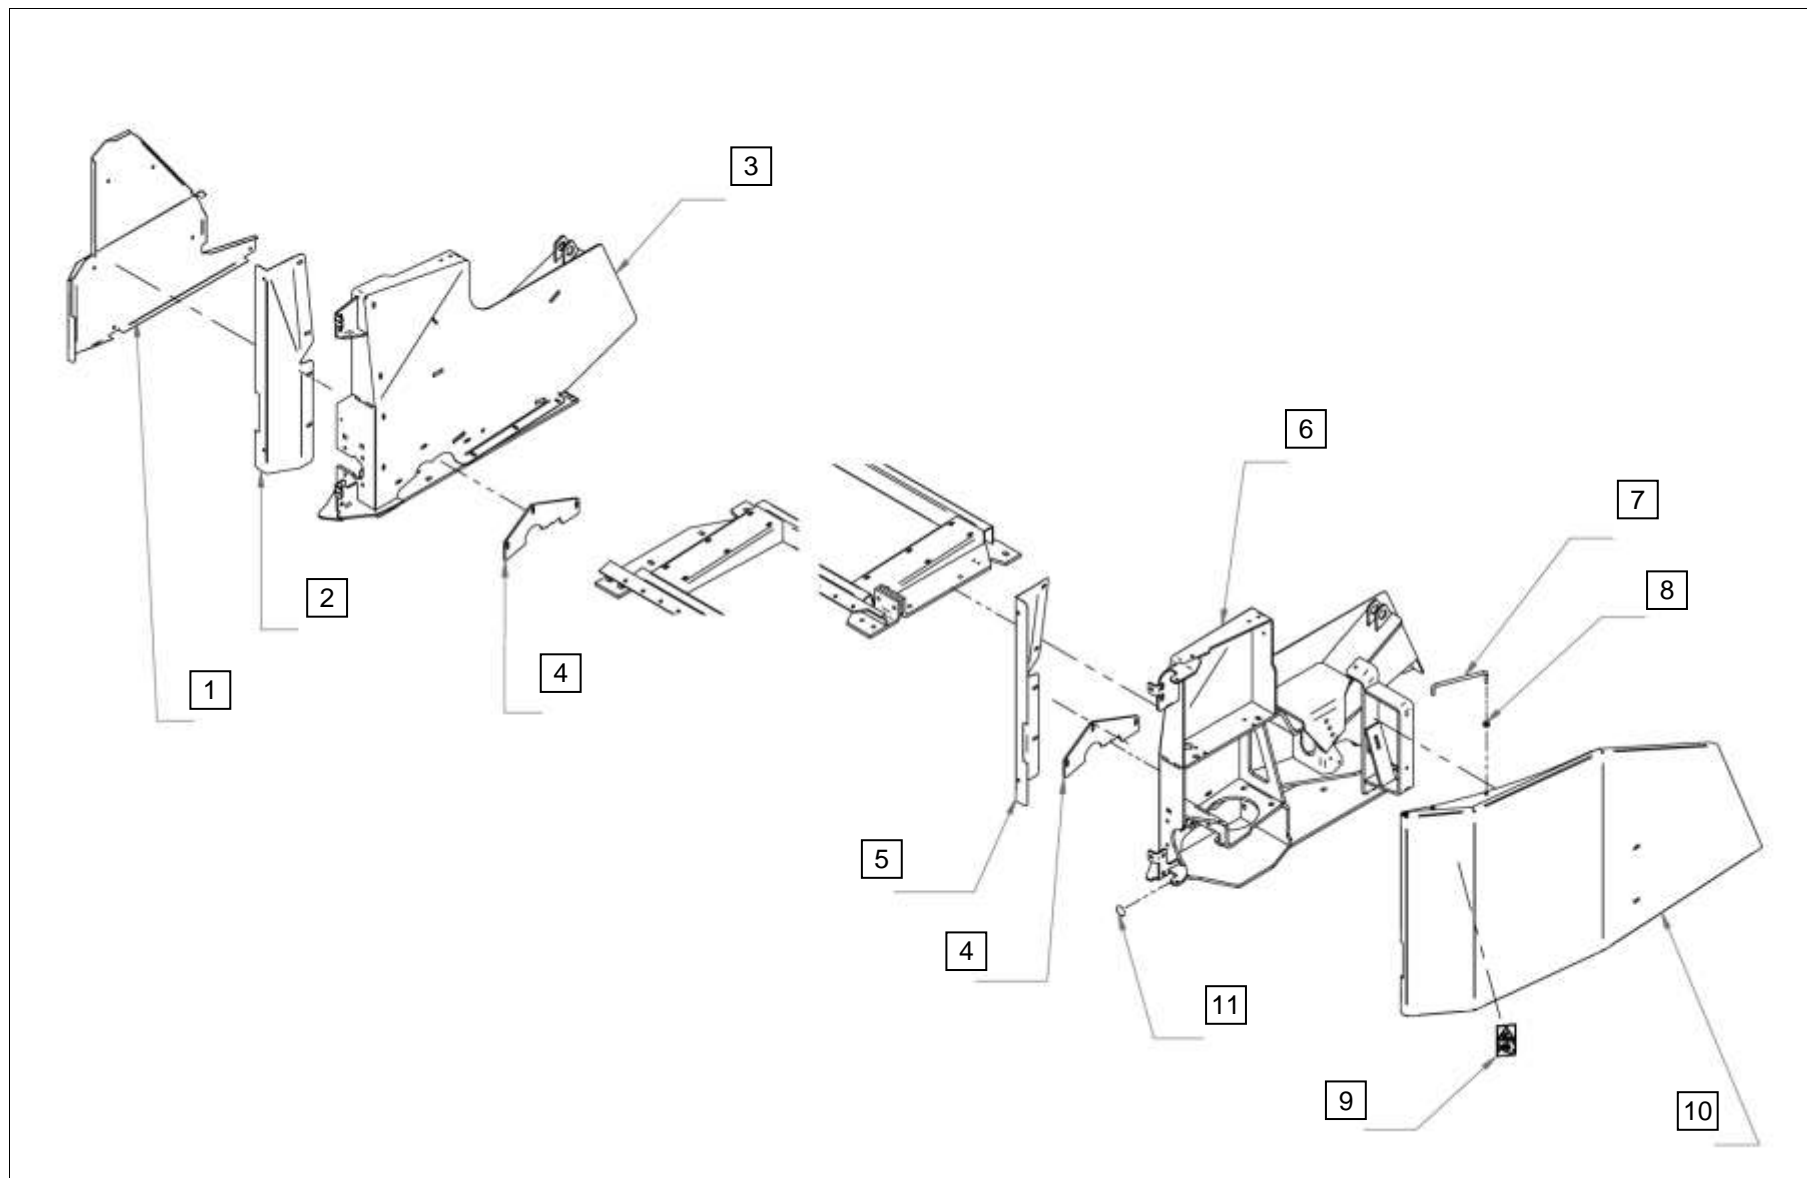

ERSATZTEILLISTE
SPARE PARTS LIST
 Каталог запасных частей

Pos	EDV Nr	Bezeichnung	description	Название	Version	Version bestimmung	Stück pieces штуки
1	12-080800	Abdeckhaube rechts	cover right	Защитный кожух правый			1
2	12-057696	Abdeckhaube rechts	cover right	Защитный кожух правый			1
3	12-080801	Seitenteil rechts	side part right	Боковина правая			1
4	12-057623	Blende rechts	cover right	Планка правая			2
5	12-057700	Abdeckhaube links	cover left	Защитный кожух левый			1
6	12-080802	Seitenteil links	side part left	Боковина левая			1
7	12-052177	Stütze	support	Опорная скоба			1
8	12-052178	Zwischenstück	spacer	Шайба стопорная			1
9	12-051944	Warnaufkleber	warning decal	Предупреждающая наклейка			1
10	12-080803	Abdeckhaube links	cover left	Защитный кожух левый			1
11	12-051941	Aufkleber	decal	наклейка			