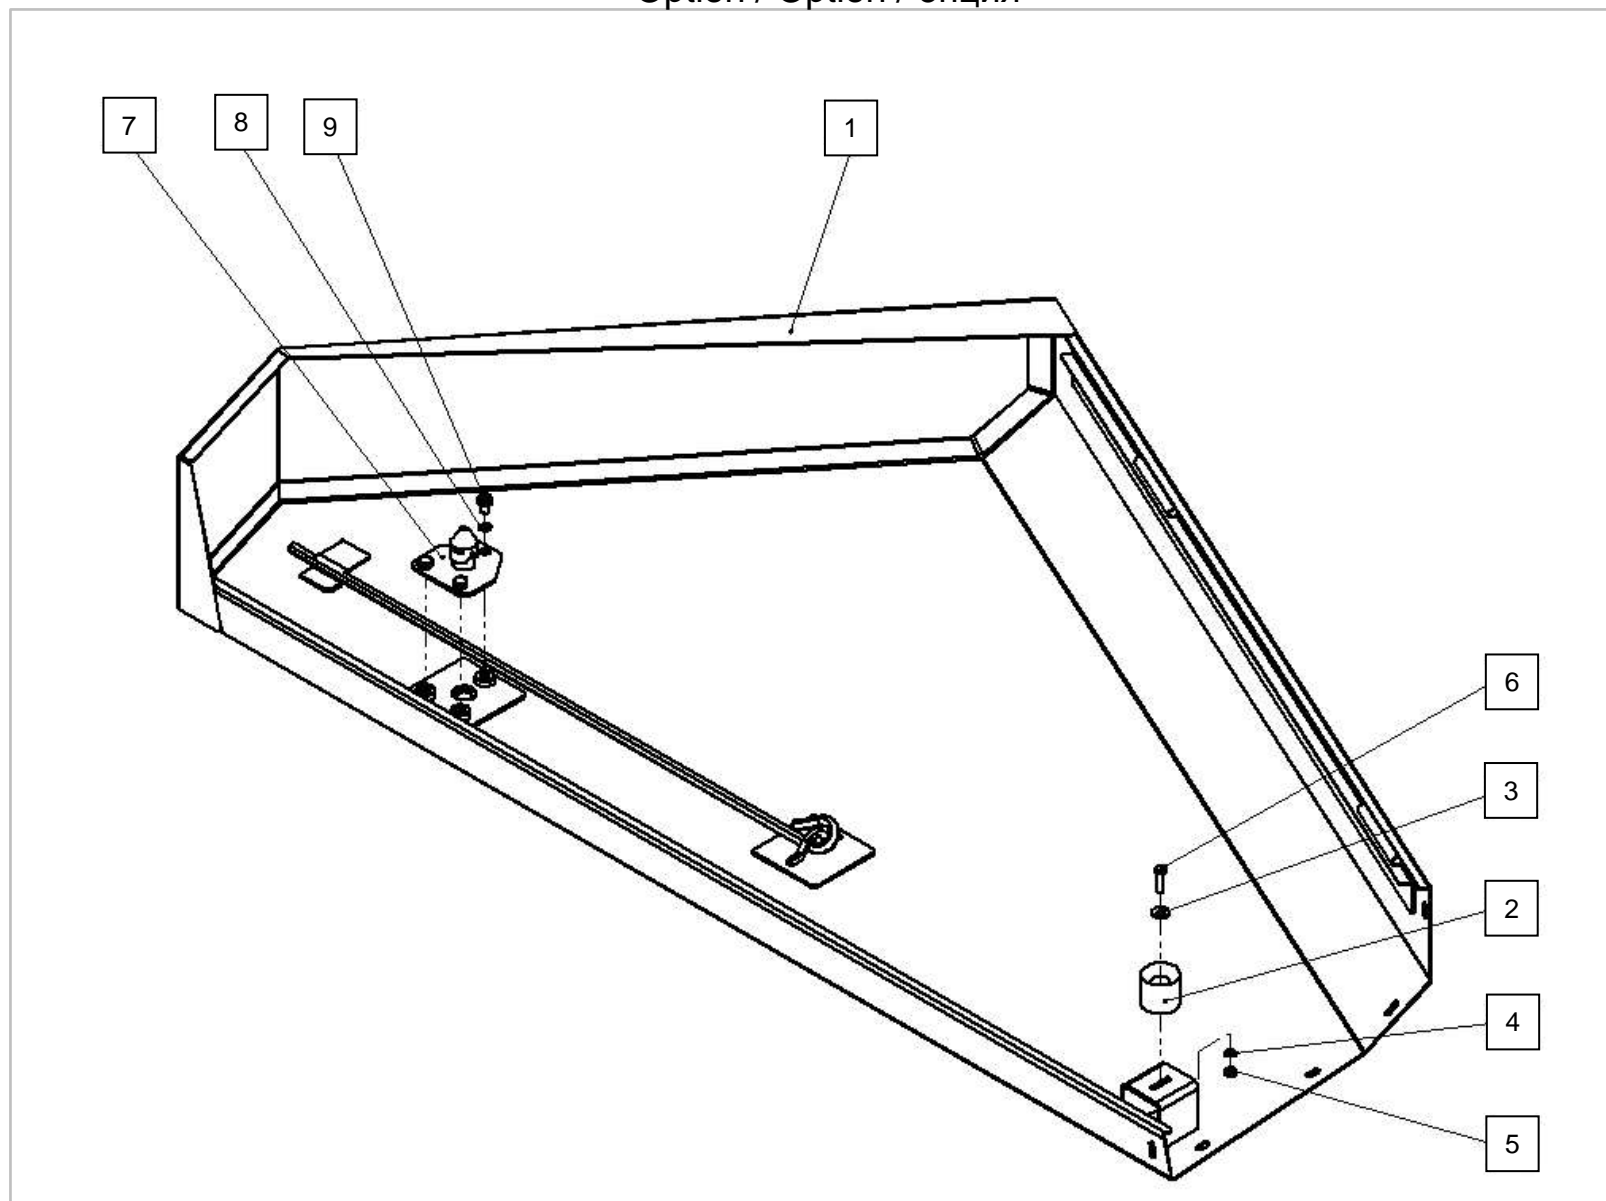

Option / Option / опция

ERSATZTEILLISTE
SPARE PARTS LIST
Каталог запасных частей

Pos	EDV Nr	Bezeichnung	description	Название	Version	Version bestimmung	Stück pieces штуки
1	30-055362	Schutzblech verschw.	guard plate	Защитный кожух левый			1
2	12-055348	Dämpfer	damper	Демпфер			1
3	ZI520019	Unterlegscheibe M6	washer M6	Шайба M6			1
4	11-053747	Federscheibe B6	spring washer	Пружинная шайба			1
5	002595	6-KT-Mutter selbstsichernd M6	hex self locking nut M6	Гайка самостопорная M6			1
6	ZI500728	6-KT Schraube M6x25	hex screw M6x25	Болт M6x25			1
7	12-055353	Schloss	lock	Замок			1
8	003671	Federring B6	lock washer	Шайба Горвера			3
9	ZI500757	6-KT Schraube M8x16	hex screw M8x16	Болт M8x16			3