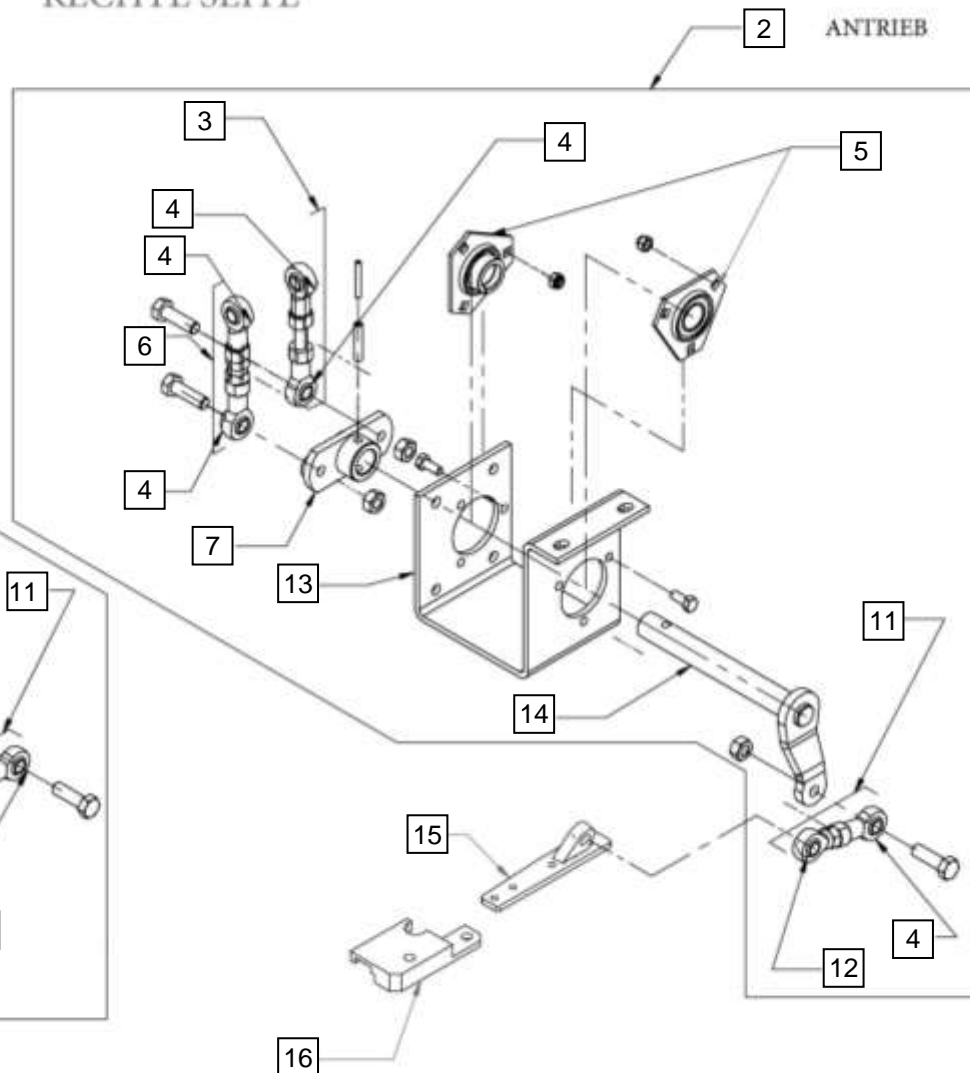

RECHTE SEITE