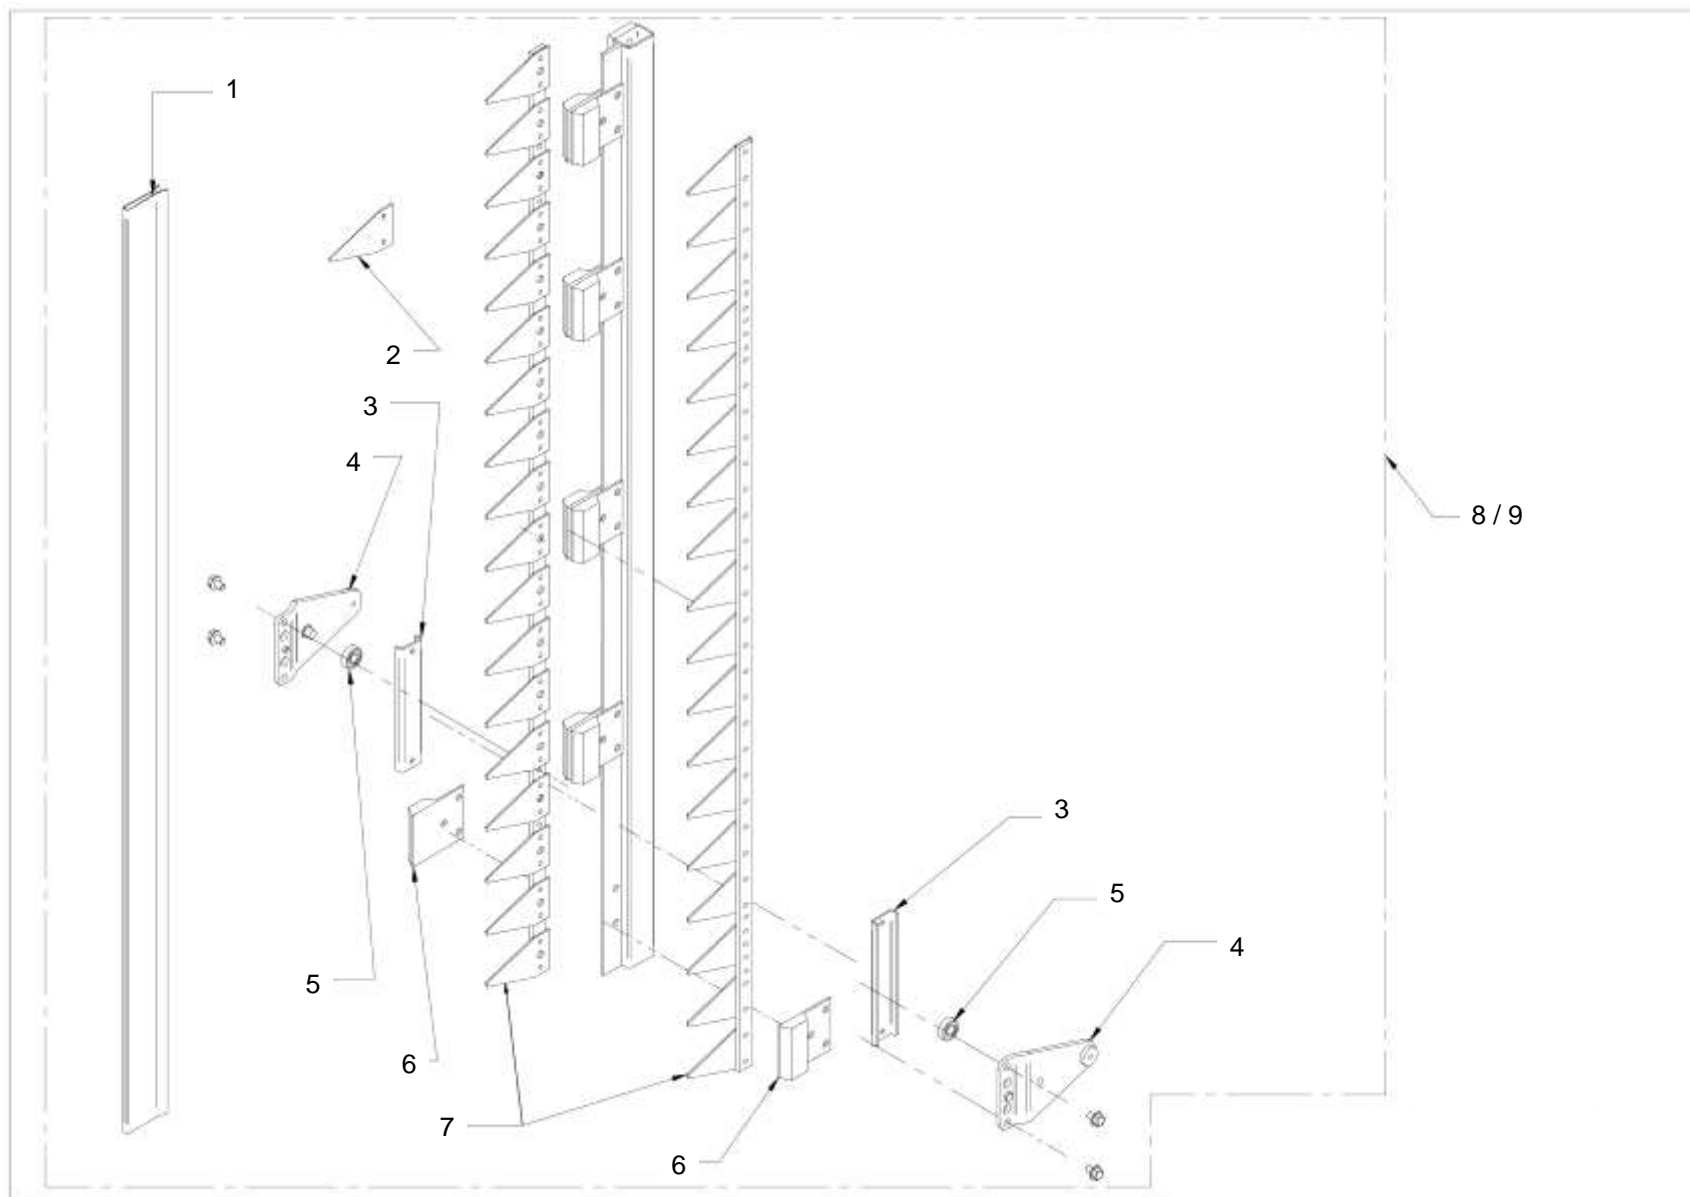

ERSATZTEILLISTE
SPARE PARTS LIST
Каталог запасных частей

Pos	EDV Nr	Bezeichnung	description	наименование	Stück/ pieces/штуки
pos. поз.	Ref. №				
1	033944	Messerschutz	knife guard	Защита ножа	1
2	029606	Messerklinge	knife blade	Сегмент ножа активного делителя	36
3	12-057730	Führungsleiste	guide rail	Направляющая	3
4	12-057731	Befestigung	clamp	Крепление	2
5		Lager 6001-2RS	bearing 6001-2RS	Подшипник 6001-2RS	5
6	026557	Führungsleiste	guide plate	Направляющая	2
7	029607	Mähmesser	mowing blade	Нож активного делителя в сборе	2
8	70-053274	Mech. Seitenmesser links	mech. side knife left	Гидравлический активный делитель левый	1
9	70-053273	Mech. Seitenmesser rechts	mech. side knife right	Гидравлический активный делитель правый	1