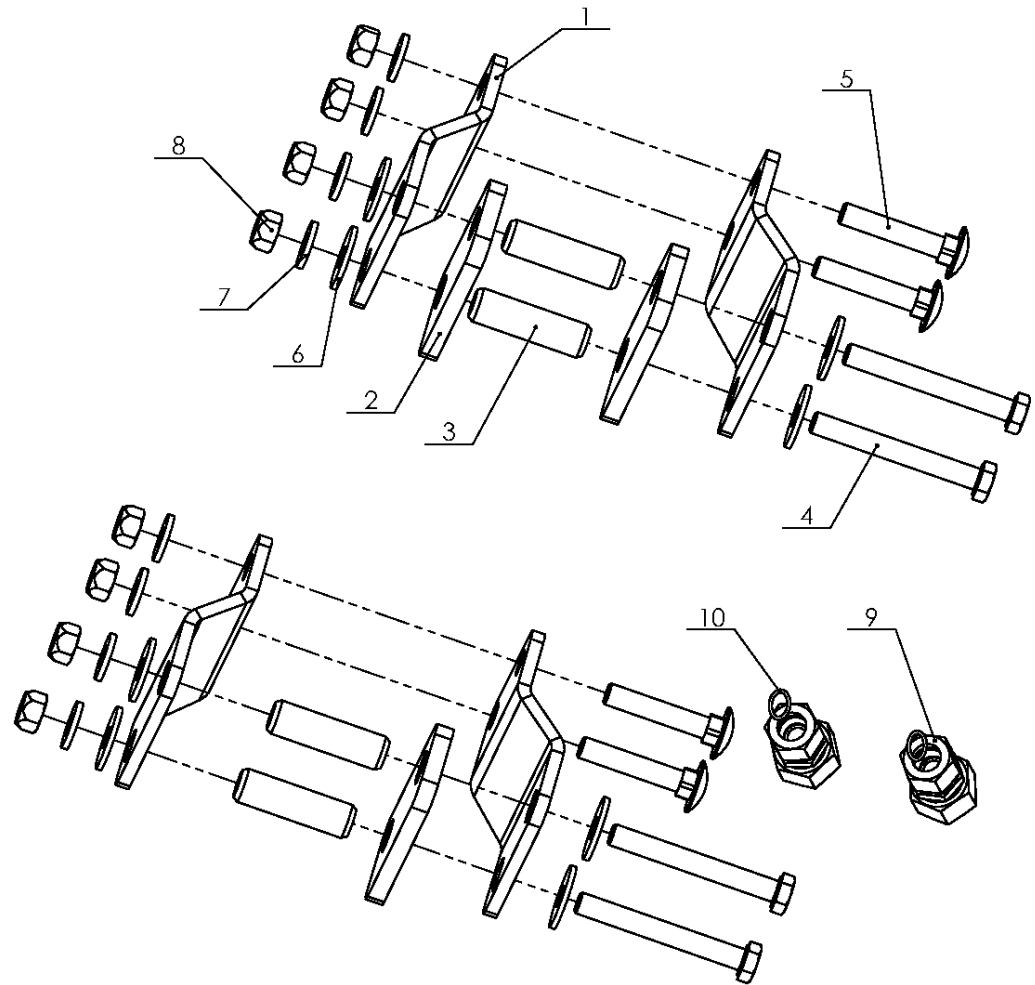

Ersatzteilliste und Zusammenbauanleitung
Spare parts list and assembly instructions
Список запасных частей и инструкция по
МОНТАЖУ

Adaptersatz
MacDon

Assembling kit
MacDon

Комплект адаптеров
MacDon

E30-050150

Pos	EDV Nr	Bezeichnung	description	Название	Stück / pieces / штуки
1	20-050152	Halteklammer	retaining clip	зажим	4
2	20-050151	Distanzblech	spacer	щиток	3
3	11-050174	Spannstift 16 x 55 ISO 8752	tension pin 16 x 55 ISO 8752	штифт 16 x 55 ISO 8752	4
4	11-050173	Schraube M10 x 80	screw M10 x 80	болт M10 x80	4
5	ZI502657	Flachrundschrabe M 10 x 55	screw M 10 x 55	болт с полукругло низкой головкой M 10 x 55	4
6	11-053532	U-Scheibe 10,5	washer 10,5	шайба 10,5	8
7	12-051749	Scheibe A10	washer A10	шайба A10	8
8	044567	Sicherungsmutter M 10	lock nut M 10	стопорная гайка M 10	8
9	12-050249	Hydraulikadapter	hydraulic adapter	Штуцер переходной	2
10	12-050248	O-Ring	O-ring	уплотнительное кольцо	2

Hinweis:
Abbildung zeigt rechte Variante.
Linke Variante ist spiegelbildlich zu montieren
Information:
Picture shows right version
Left version is mounted inversely
Примечание:
На изображении правая версия.
Левую версию устанавливать зеркально

Ziegler Balkenschiene/Ziegler
bar/несущая труба Ziegler:
30-050171 Balkenschiene rechts/
bar right/несущая труба
правая
30-050172 Ziegler Balkenschiene
links / bar left / несущая
труба левая

Ziegler Adapter für MacDon Anbauträger
Ziegler assembling kit for MacDon mounting bracket
Адаптер Ziegler для кронштейна MacDon
30-050150