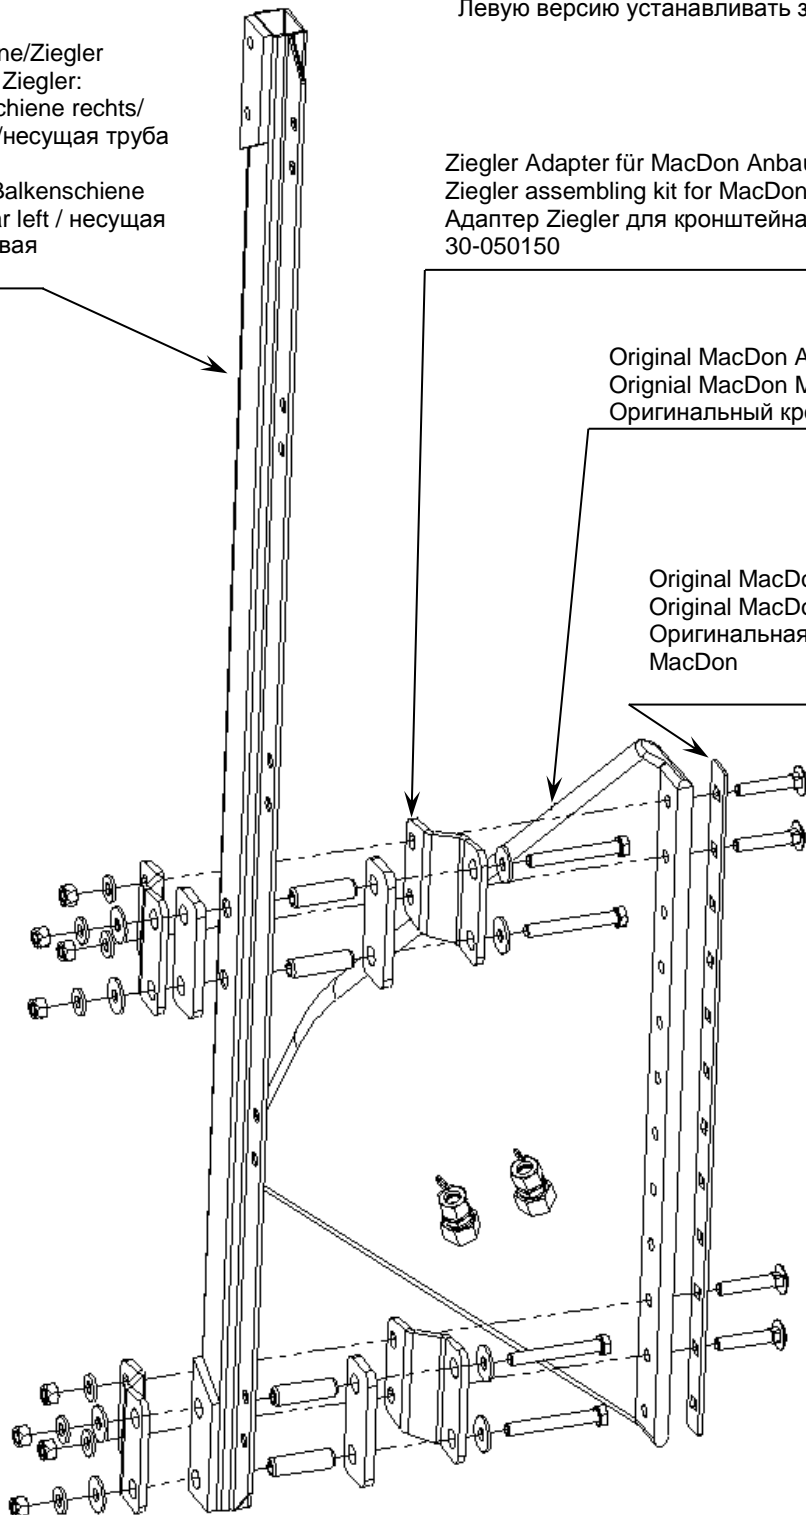

Hinweis:
Abbildung zeigt rechte Variante.
Linke Variante ist spiegelbildlich zu montieren
Information:
Picture shows right version
Left version is mounted inversely
Примечание:
На изображении правая версия.
Левую версию устанавливать зеркально

Ziegler Balkenschiene/Ziegler
bar/несущая труба Ziegler:
30-050171 Balkenschiene rechts/
bar right/несущая труба
правая
30-050172 Ziegler Balkenschiene
links / bar left / несущая
труба левая

Ziegler Adapter für MacDon Anbauträger
Ziegler assembling kit for MacDon mounting bracket
Адаптер Ziegler для кронштейна MacDon
30-050150

Original MacDon Anbauträger
Original MacDon Mounting bracket
Оригинальный кронштейн MacDon

Original MacDon Klemmleiste
Original MacDon Binding strip
Оригинальная прижимная планка
MacDon