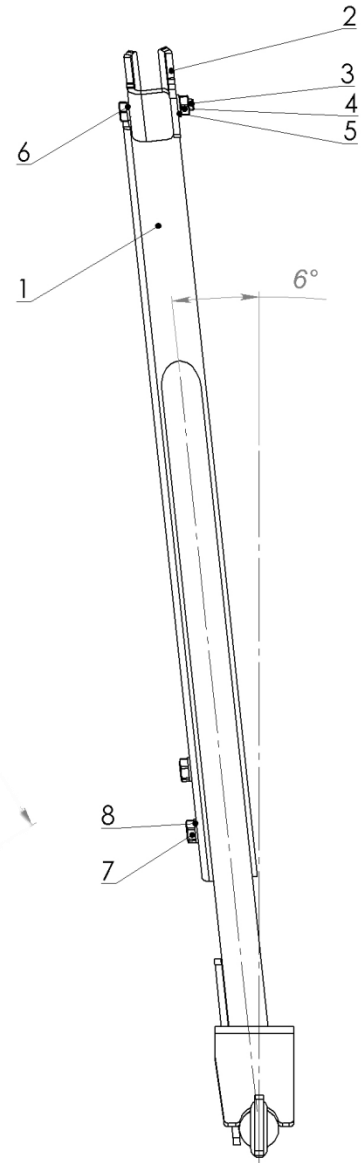

Ersatzteilliste und Montageanleitung
Spare parts list and assembly instructions
Список запчастей и инструкция по монтажу

Anbauträger
Sampo 3000

Mounting bracket
Sampo 3000

Кронштейн для жатки
Sampo 3000

ZIEGLER GmbH

Schrobenhausener Straße 74
D-86554 Pöttmes, Germany

Tel: +49 (0) 82 53 / 99 97-0 Fax: +49 (0) 82 53 / 99 97-47
Web: www.ziegler-harvesting.com

Pos pos. Поз.	EDV Nr. Ref. №	Bezeichnung	description	Название	Stück / pieces / штуки	
					Links /left/ левый	Rechts/right/ правый
		Anbauträger links/rechts	mounting bracket left/right	Кронштейн левый/ правый		
1	30-049366	Halter links verschw.	support left	Держатель лево	1	
1	30-049365	Halter rechts verschw.	support right	Держатель право		1
2	20-049374	Rohr	pipe	Магистральная трубка	1	
2	20-049367	Rohr	pipe	Магистральная трубка		1
3	20-049368	Platte	plate	Пластина	1	1
4	20-049369	Rohr	pipe	Магистральная трубка	1	1
5	20-049370	Rohr	pipe	Магистральная трубка	1	1
6	20-049371	Platte	plate	Пластина	1	1
7	20-049375	Platte	plate	Пластина	1	
7	20-049372	Platte	plate	Пластина		1
8	20-049376	Konsole	console	Держатель	1	
8	20-049373	Konsole	console	Держатель		1
9	20-049336	Halter	holder	Планка-держатель	1	1
10	20-049337	Platte	plate	Пластина	1	1
11	11-049119	6-KT Schraube	hex screw	Болт	2	2
12	11-048959	Scheibe	washer	Шайба	2	2
13	11-048941	6-KT Schraube	hex screw	Болт	1	1
14	11-049008	U-Scheibe	U-washer	U-образная шайба	1	1
15	044579	6-KT Mutter	hexagon nut M10	Гайка M10	1	1
16	036914	Federring	lock washer	Пружинная шайба	1	1