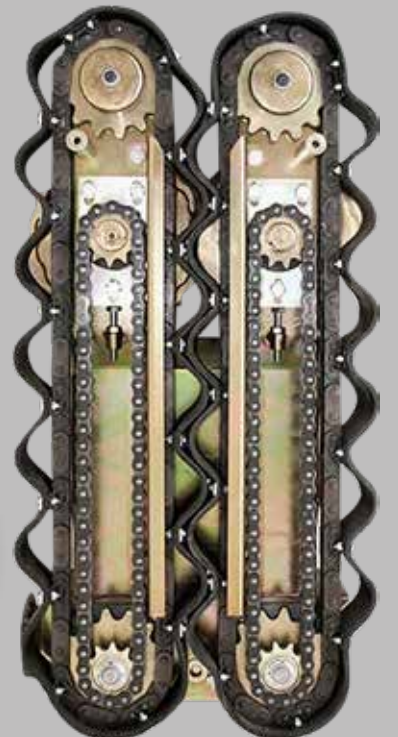

SUNFLOWER CHAMPION

 Der ZIEGLER Sonnenblumenpflücker – leistungsfähig, bewährt, langlebig.

 The ZIEGLER sunflower header – efficient, reliable, long-lived.

 ZIEGLER SUNFLOWER CHAMPION – мощный, надежный, долговечный.

HIGHLIGHTS

- Passend für alle Mähdrescher-Modelle dank Wechselrahmen
- Auch als klappbare Version erhältlich
- Mit leistungsstarken Sammelaggregaten (serienmäßig mit Rutschkupplung und Kupplungsbegrenzer)
- Sehr flache Bauweise und Selbstspann-Wellengurte für eine schonende Ernte
- Maximaler Ernteertrag dank abklappbarer Seitenteile und Fangzaun

HIGHLIGHTS

- Suitable for all harvester models due to interchangeable mounting frames
- Foldable version also available
- Features high-performance collector units (with standard torque limiter and slipping clutch)
- Very flat design and self-tensioning drive belts for gentle harvesting
- Maximized yield thanks to hinged lateral sections and collector fence

Follow us on Facebook and Instagram!

 **ОСОБЕННОСТИ**

- Благодаря съемной раме подходит для комбайнов любой модели
- Также имеется и складная версия
- С высокопроизводительными агрегатами для сбора (серийно с предохранительной фрикционной муфтой / ограничителями крутящего момента)
- Очень плоская конструкция и ремни с автоматическим натяжением обеспечивают щадящую уборку
- Максимальный сбор урожая благодаря откидным боковым панелям и предохранительной защелке