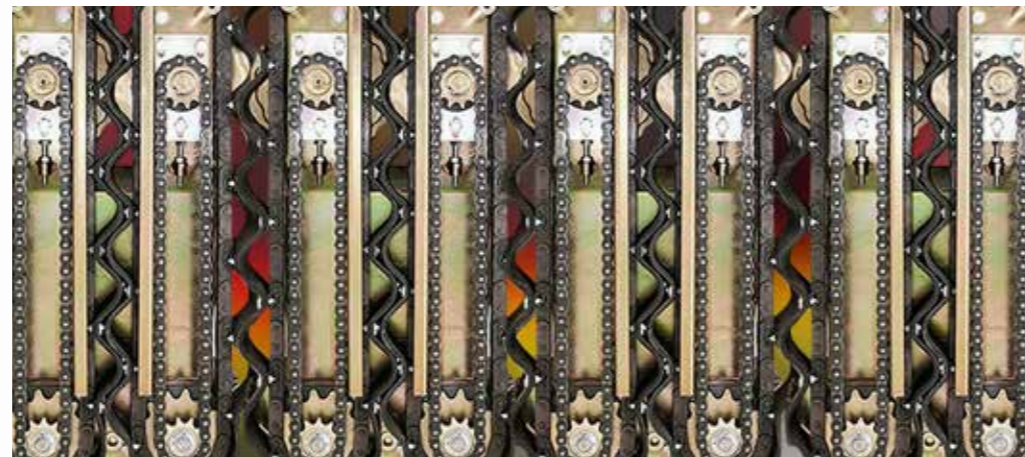

SUNFLOWER CHAMPION

Sonnenblumenpflücker / Sunflower header
www.ziegler-harvesting.com

ZIEGLER

Harvesting

SUNFLOWER CHAMPION

Die Sonnenblumen-Schneidwerkserie SUNFLOWER CHAMPION überzeugt durch Ihre Leistung und Robustheit. Die reihenabhängigen Modelle gibt es in vier Arbeitsbreiten - mit jeweils drei unterschiedlichen Reihenabständen von 70 oder 75 cm. Der Anbau ist dank Wechselrahmen an jeden Mähdrescher problemlos möglich. Die hohen Seitenwände und das Sonnenblumengitter minimieren Ernteverluste.

HIGHLIGHTS

- Leistungsstarke Sammelaggregate
- Serienmäßig mit Rutschkupplung und Kupplungsbegrenzer
- Flache Bauweise und Selbstspann-Wellengurte
- Ausklappbare Seitenteile
- Fangzäune maximieren den Ertrag zusätzlich

SUNFLOWER CHAMPION

The SUNFLOWER CHAMPION sunflower header series impresses with its performance and robustness. The row-dependent models are available in four working widths - each with three different row spacings of 70 or 75 cm. With the removable frame it can be mounted to any combine harvester without any problems. The high side walls and the sunflower fence minimize crop losses.

HIGHLIGHTS

- Powerful collection units
- With slip clutch and clutch limiter as standard
- Flat design and self-tensioning shaft belts
- Fold-out side panels
- Catch fences for a yield maximum

TECHNISCHE MAßE / TECHNICAL DATA